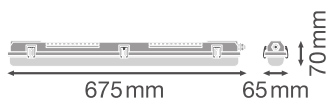

MÉRETEK ÉS SÚLY

Hossz	675,00 mm
Szélesség	65,00 mm
Magasság	70,00 mm
Product weight	420,00 g

DP HOUSING 600 P 1XLAMP IP65

ANYAGOK ÉS SZÍNEK

Termék színe	Szürke
Ház színe	Szürke
Felépítmény anyaga	Polikarbonát (PC)
Burkolat anyag	Polikarbonát (PC)
Fénykibocsátó felület anyaga	Polikarbonát (PC)
Az IEC 60695-2-12 szerint végzett vizsgálat	850 °C
Higanytartalom	0.0 mg