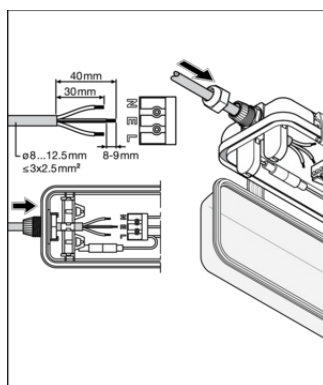

CAD-/BIM-fájlok	Document name
BIM_Revit_3D	Damp Proof Housing G3
CAD_STEP_3D	DP HOUSING 600 P 1XLAMP IP65

LOGISZTIKAI ADATOK

Termékkód	Csomagolás (darab/egység)	Méreték (hosszúság x szélesség x magasság)	tömeg	mennyiség
4099854118050	Hajtogatott doboz 1	68 mm x 663 mm x 75 mm	531.00 g	3.38 dm³
4099854118067	Shipping box 10	678 mm x 148 mm x 387 mm	6379.00 g	38.83 dm³

The mentioned product code describes the smallest quantity unit which can be ordered. One shipping unit can contain one or more single products. When placing an order, for the quantity please enter single or multiples of a shipping unit.

KIEGÉSZÍTŐ KATALÓGUSADATOK

Referenciák/hivatkozások

– For Guarantee see www.ledvance.com/guarantee

FELELŐSSÉGGKIZÁRÓ NYILATKOZAT

A változtatás jogát fenntartjuk. Hibák és mulasztások kizárva. Mindig győződjön meg arról, hogy a legújabb kiadást használja.