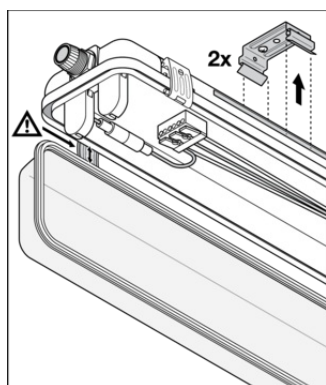

CAD-/BIM-fájlok	Document name
BIM_Revit_3D	Damp Proof Housing G3
CAD_STEP_3D	DP HOUSING 600 P 1XLAMP IP65

LOGISZTIKAI ADATOK

Termékkód	Csomagolás (darab/egység)	Méreték (hosszúság x szélesség x magasság)	tömeg	mennyiség
4099854118050	Hajtogatott doboz 1	68 mm x 663 mm x 75 mm	531.00 g	3.38 dm³
4099854118067	Shipping box 10	678 mm x 148 mm x 387 mm	6379.00 g	38.83 dm³

The mentioned product code describes the smallest quantity unit which can be ordered. One shipping unit can contain one or more single products. When placing an order, for the quantity please enter single or multiples of a shipping unit.

KIEGÉSZÍTŐ KATALÓGUSADATOK

Referenciák/hivatkozások

– For Guarantee see www.ledvance.com/guarantee

FELELŐSSÉGGKIZÁRÓ NYILATKOZAT

A változtatás jogát fenntartjuk. Hibák és mulasztások kizárva. Mindig győződjön meg arról, hogy a legújabb kiadást használja.