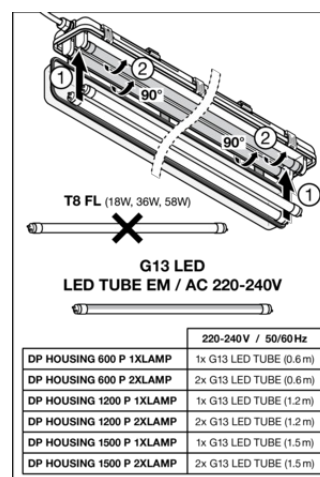

CAD-/BIM-fájlok	Document name
BIM_Revit_3D	Damp Proof Housing G3
CAD_STEP_3D	DP HOUSING 600 P 1XLAMP IP65

LOGISZTIKAI ADATOK

Termékkód	Csomagolás (darab/egység)	Méreték (hosszúság x szélesség x magasság)	tömeg	mennyiség
4099854118050	Hajtogatott doboz 1	68 mm x 663 mm x 75 mm	531.00 g	3.38 dm³
4099854118067	Shipping box 10	678 mm x 148 mm x 387 mm	6379.00 g	38.83 dm³

The mentioned product code describes the smallest quantity unit which can be ordered. One shipping unit can contain one or more single products. When placing an order, for the quantity please enter single or multiples of a shipping unit.

KIEGÉSZÍTŐ KATALÓGUSADATOK

Referenciák/hivatkozások

– For Guarantee see www.ledvance.com/guarantee

FELELŐSSÉGGKIZÁRÓ NYILATKOZAT

A változtatás jogát fenntartjuk. Hibák és mulasztások kizárva. Mindig győződjön meg arról, hogy a legújabb kiadást használja.